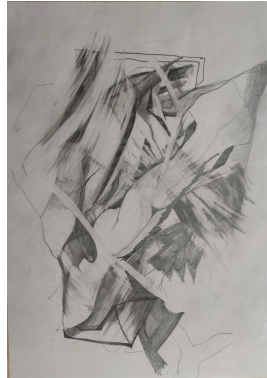

© Hans-Joachim Rose, Daniel Rose, Benjamin Rose
Foto: Thomas Kumlehn

unbenannt [Raumschwingungen]
Squaw Hildegard Rose, Jan. 1988 [1988]

Nachlass: Rose, Squaw Hildegard [Nachlassverzeichnis Malerei, Farbige Arbeiten auf Papier]

Nachlass-Nummer: 0142

Objektyp: Farbige Arbeit auf Karton

Entstehungsort: Atelier, Berlin

Technik / Material: Karton, Mischtechnik

(Werteliste):

Maße (HxBxT): 48 x 36 cm
ungerahmt

Signatur: verso o.l.: Squaw H. Rose / Jan 88

Zugangsjahr: 2017

Zugangsart: Erbe

Kernbestand: nein

Nachlassbestand: ja

Zustand: gut

Vorhandene Farbe Digital Repro
Reproduktionsvorlage
(beste Qualität):

Sachindex:

Frauenakt

Weitere Abbildung

Squaw Hildegard Rose
unbenannt
undatiert (vermutlich 1985-1989)
29,6 x 20,8 cm

© Hans-Joachim Rose, Daniel Rose, Benjamin Rose
Foto: Thomas Kumlehn