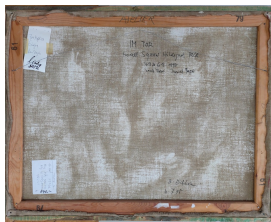

.

Kernbestand: ja

Nachlassbestand: ja

.

Zustand: gut

Vorhandene  
Reproduktionsvorlage  
(beste Qualität):

Farbe Digital Repro

Sachindex:  
Personenindex:

abstrahierte Landschaft  
Eichheim, Burghild

Weitere Abbildungen

Burghild Eichheim  
Im Tor  
Modell Squaw Hildegard Rose [nach einem Foto von Ingrid Pape], 1994/95  
Öl auf Leinwand  
61 x 79 cm

© Hans-Joachim Rose, Daniel Rose, Benjamin Rose; Burghild Eichheim  
Foto: Thomas Kumlehn