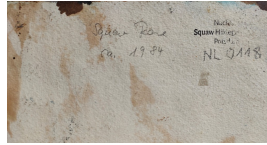

Weitere Abbildung

unbenannt [Raumschwingungen] [verso]
ca. 1984
Gouache auf Papier
28.2 x 22 cm

© Hans-Joachim Rose, Daniel Rose, Benjamin Rose; Hans-Joachim Rose
Foto: Thomas Kümlehn