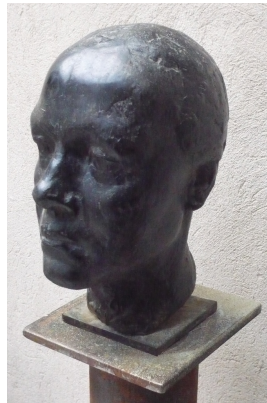

Technik / Material: Bronzeguss
(Werteliste):
Maße (HxBxT): Höhe 37 cm

Nummer innerhalb der Auflage: 2
Aus einer Auflage von: 2

Signatur: unsigniert
Bezeichnung, durch Künstler/in: unbezeichnet
Beschriftung, von fremder Hand: unbeschriftet
Objektbeschreibung: Kopf der Schmuckgestalterin Claudia Baugut
Artefakte / Herstellungsprozess: 2 Bronzegüsse 1986, Bildgießerei Dieter Schabow, Berlin

Aktueller Standort: Depot
Aktuelle Präsentation: Depot
Eigentümer: Erbgemeinschaft C.-L. Gaedicke
Zugangsjahr: 2012
Zugangsart: Erbe
Bemerkungen zur Provenienz: Eigentümerin des 1. Gusses: Claudia Baugut, Schmuckgestalterin aus Halle (Saale)

Kernbestand: nein
Nachlassbestand: ja

Zustand: gut

.

Vorhandene Reproduktionsvorlage (beste Qualität): Farbe Digital Repro

.

Sachindex: Porträtbüste
Personenindex: Claudia Baugut

Weitere Abbildung

Porträt C.
1985
Bronzeguss
Höhe 37 cm

© VG Bild-Kunst, Bonn; Yvette Ihlow-Gaedicke, Urs Ihlow
Foto: Yvette Ihlow-Gaedicke