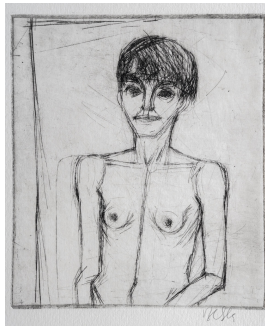

Wolfgang Leber (*1936) erkundet Ingrid Behla die Spektren von Raum und Figur, dann von der Figur im Raum. Auch grafisch interessierte sie das Akt-Motiv. Gegeben wird zusätzlich eine früher zu datierende Kaltnadelradierung. Vgl. Verweisabb.

.

Kernbestand: nein
Nachlassbestand: ja

.

Zustand: gut

.

Vorhandene Reproduktionsvorlage (beste Qualität): Farbe Digital Repro

.

Sachindex: Akt

Weitere Abbildung

Ingrid Behla
unbenannt [Akt]
undatiert [1979-1981]
Kaltnadelradierung
16 x 14 cm (Platte)
25 x 19 cm (Blatt)
Eigentümer: Wolfgang Leber, Berlin

© Jochen Wermann
Foto: Jochen Wermann