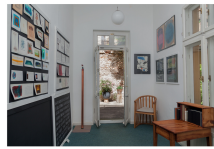

(Chambre Subtile, Potsdam)

Kommentar / Kontext / Wirkungsgeschichte: Seit der Begegnung mit den Akteuren der freien Theatergruppe „Zinnober“ wird der Raum der Bühne (darauf, davor, dahinter) zum Thema von Ingrid Behla. „... an vielen Punkten [konnte sie] durch unsere Zinnober-Arbeit augenblicksweise sowas wie künstlerische Familie für sich finden ... , zumindest im theoretischen Ansatz von Dieter.“ (Gabriele Hänel, Mail v. 31.03.2021)

.

Kernbestand: nein
Nachlassbestand: ja

.

Zustand: gut

.

Vorhandene Reproduktionsvorlage (beste Qualität): Farbe Digital Repro

.

Sachindex: Bühne, Theater

Weitere Abbildung

CHAMBRE SUBTILE
14467 Potsdam, Charlottenstraße 121

© Jochen Wermann
Foto: Tammo Walter