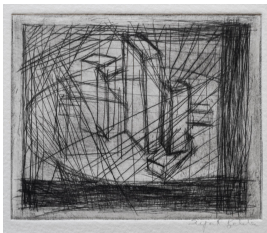

Ingrid Behla
unbenannt [Stilleben/Stadtlandschaft]
undatiert [1984-1986]
Kaltnadelradierung
9 x 11 cm (Platte)
25 x 19 cm (Blatt)
Eigentümer: Archiv des Werkstudio Grafik (Wolfgang Leber, Berlin)

© Jochen Wermann
Foto: Jochen Wermann