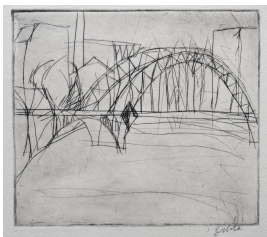

Sachindex: Stadtlandschaft

Weitere Abbildungen

Ingrid Behla
unbenannt [Stadtlandschaft mit Brücke]
undatiert [1982-1984]
Kaltnadelradierung
14 x 16 cm (Platte)
25 x 30,5 cm (Blatt)
Eigentümer: Archiv des Werkstudio Grafik (Wolfgang Leber, Berlin)