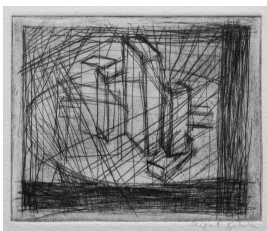

Ingrid Behla
unbenannt [Stilleben/Stadtlandschaft]
undatiert [1984-1986]
Kaltadelradierung
9 x 11 cm (Platte)
25 x 19 cm (Blatt)
Eigentümer: Archiv des Werkstudio Grafik (Wolfgang Leber, Berlin)

© Jochen Wermann
Foto: Jochen Wermann