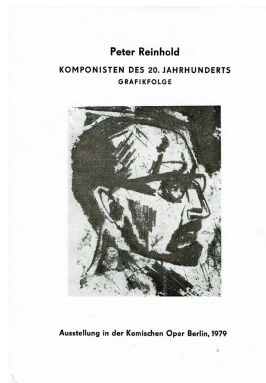

Publikationen /
Schriftgut: Wiltold Lutosławski, 1975, Holzschnitt, Grafik-Verzeichnis Nr. 041 sowie Lutosławski, 1972, Monotypie, Malerei-Verzeichnis Nr. 40.
anonym, Peter Reinhold. Komponisten des 20. Jahrhunderts, in: Komische Oper (Hg.), 1979, hier: S. 2.
Reinhold, Peter, Künstlerverzeichnis 1939 - 2003, handschriftlich, 2003. Archiv Peter Reinhold.

Kernbestand: ja
Nachlassbestand: ja

Zustand: gut

Vorhandene
Abbildungsvorlage
(beste Qualität): Farbe Digital Repro

Sachindex: Komponist, Portrait
Personenindex: Krzysztof Penderecki
Ortsindex: Polen

Weitere Abbildung

Ausstellungsflyer, Komische Oper Berlin, 1979

© Daniela, Heike und Rose-Maria Reinhold
Foto: Scan/ Archiv Peter Reinhold