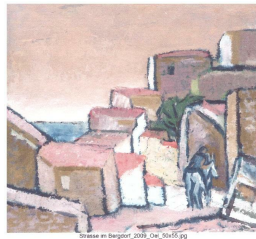

Vorhandene
Reproduktionsvorlage
(beste Qualität):

Farbe Digital Repro

Sachindex:
Ortsindex:

Siedlung, Häuser
Griechenland, Kreta

Weitere Abbildung

erste Fassung laut Fotografie aus Arbeitsmappe von GBN:
"Straße im Bergdorf"
2009
Öl auf Leinwand
50,5 x 55 cm

© Jana Zadow-Dorr, Ina Ulrich; Gudrun Bröchler-Neumann
Foto: Scann: Jana Zadow-Dorr