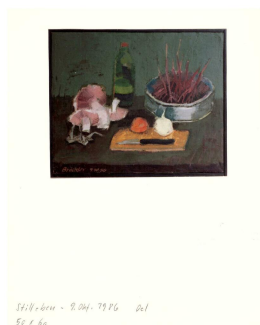

Zustand: gut

.

Vorhandene Reproduktionsvorlage (beste Qualität): Farbe Digital Repro

.

Sachindex: Holunder, Herbstfrüchte, Stillleben

Weitere Abbildung

Nachweis für Titel und Jahr aus einer von der Künstlerin selbst erstellten Fotomappe

© Jana Zadow-Dorr, Ina Ulrich
Foto: Scann: Jana Zadow-Dorr