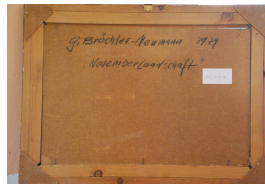

Zustand: gut

.

Vorhandene Farbe Digital Repro
Reproduktionsvorlage

(beste Qualität):

Weitere ReproduktionsvFarbe Digital Repro
orlagen:

.

Sachindex: Herbst, Landschaftsmalerei
Ortsindex: Fläming, Sellendorf

Weitere Abbildung

Rückseite mit Bezeichnung NV-Nr. 120)

© Jana Zadow-Dorr, Ina Ulrich
Foto: Jana Zadow-Dorr