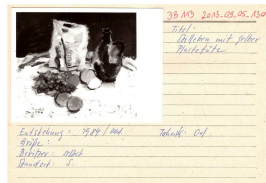

Ausstellungen: Farbenwelten, 25.6.2017-20.8.2017 (Deutsches Stuhlbaumuseum Rabenau, Rabenau)  
Kommentar / Kontext / Wirkungsgeschichte: GBN nahm immer wieder alltägliche Situationen als Motiv für Stillleben.

Kernbestand: nein  
Nachlassbestand: ja

Zustand: gut

Vorhandene  
Reproduktionsvorlage  
(beste Qualität):

Farbe Digital Repro

Sachindex:

Herbst, Keramikkrug, Obst, Stillleben

Weitere Abbildung

Karteikarte zur ersten Fassung des Bildes im Oktober 1984