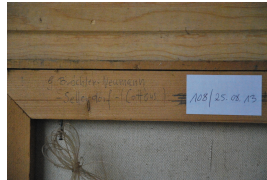

Reproduktionsvorlage
(beste Qualität):

.

Sachindex: Scirocco, Sirocco, Schirokko
Ortsindex: Kreta, Griechenland

Weitere Abbildungen

Rückseite zu 087, Teil 1:
G. Bröchler-Neumann/-Sellendorf- (Cottbus)

© Jana Zadow-Dorr, Ina Ulrich
Foto: Jana Zadow-Dorr