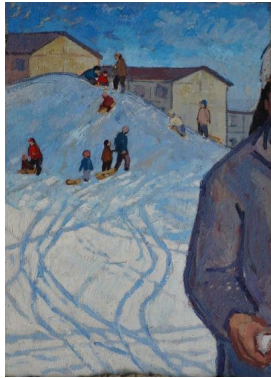

Technik / Material: Hartfaser, Öl
(Werteliste):
Maße (HxBxT): 64.5 x 56 cm

Signatur: unsigniert
Bezeichnung, durch Künstler/in: unbezeichnet
Objektbeschreibung: Rückwand stellt einen Teil einer Winterszene im Neubauviertel des Kraftwerkes Lübbenau Ende der 1960er Jahre dar.

Kommentar / Kontext / Wirkungsgeschichte: Für dieses Stillleben nutze die Künstlerin die Rückseite des Bildträgers. Die Vorderseite zeigt eine Winterszene im Neubaugebiet von Lübbenau..

Kernbestand: nein
Nachlassbestand: ja

Zustand: gut

Vorhandene
Reproduktionsvorlage
(beste Qualität):

Farbe Digital Repro

Sachindex:
Ortsindex:

Blumenmalerei, Blumenstillleben
Lübbenau

Weitere Abbildungen

Werk 084 ist zugleich Rückseite von Werk 083:
unbenannt [Winterszene im Neubaugebiet Lübbenau]
undatiert (1960er Jahre, Ende)
Öl auf Pappe
64.5 x 56 cm