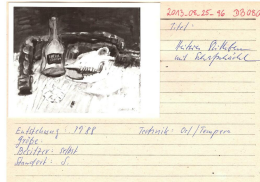

Objekttyp: Gemälde

Entstehungsort: Sellendorf, Atelier

Gründe der Datierung: Art der Malerei

(Freitext):

.

Technik / Material: Leinwand, Öl

(Werteliste):

Maße (HxBxT): 55 x 65 cm

.

Kernbestand: nein

Nachlassbestand: ja

.

Zustand: gut

.

Vorhandene: Farbe Digital Repro

Reproduktionsvorlage
(beste Qualität):

.

Sachindex: Tierschädel, Weinflasche, Stillleben

Weitere Abbildung

Karteikarte von Gudrun Bröchler-Neumann zum Werk "Heiteres Stillleben mit Schafsschädel"

© Jana Zadow-Dorr, Ina Ulrich
Foto: Scann: Jana Zadow-Dorr