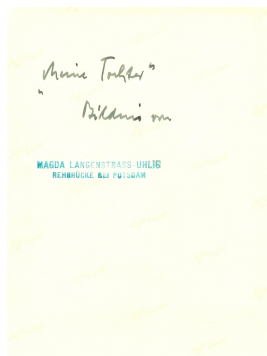

Werkverzeichnis-Nr.: 0480

Objektyp: Gemälde

Entstehungsort: Atelier, Bergholz-Rehbrücke

Gründe der Datierung: 1938 - Tochter Sinje 18 Jahre alt
(Freitext):

.

Technik / Material: Leinwand, Öl
(Werteliste):

Technik / Material: Öl auf Leinwand
(Freitext):

Nachlassbestand: nein

.

Vorhandene Reproduktionsvorlage: s/w Papier

(beste Qualität):

Bemerkungen zur Reproduktionsvorlage: Foto aus dem Nachlaß der Künstlerin

.

Sachindex: Viertelprofil nach links, Hüftbild, Frau, Porträtmalerie

Personenindex: Langenstraß, Sinje

Ortsindex: Bergholz-Rehbrücke

Weitere Abbildung

Meine Tochter, undatiert [um 1938]
Öl auf Leinwand
Maße: unbekannt
s/w Foto 12.9 x 17.3 cm
Rückseite mit Bezeichnungen

© VG Bild-Kunst, Bonn; Dr. Sigmar Uhlig
Foto: unbekannt