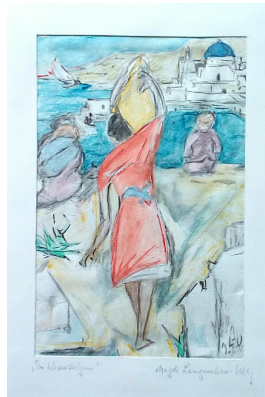

Werkverzeichnis-Nr.: 0720

Objekttyp: Farbige Arbeit auf Aquarellkarton

Entstehungsort: unbekannt

Gründe der Datierung (Freitext): 1963 - vgl. WV 0740: "Vor dem Jahresende 1963"

Technik / Material (Werteliste): Aquarellfarbe, Aquarellkarton, Graphit

Nachlassbestand: ja

Zustand: gut

Vorhandene Farbe Digital Repro
Reproduktionsvorlage
(beste Qualität):
Weitere ReproduktionsvFarbe Digital Repro
orlagen:

.

Sachindex: Abstraktion

Weitere Abbildung

Die Wasserträgerin, undatiert [um 1963]
Aquarellfarbe über Graphit auf Aquarellkarton
37.2 x 27.3 cm
mit Bezeichnung und Signatur