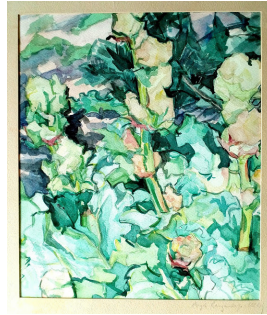

Nachlassbestand: ja

Zustand: gut

Vorhandene Reproduktionsvorlage (beste Qualität): Farbe Digital Repro

Sachindex:

Blumenmalerei

Weitere Abbildung

unbenannt [Blühender Rhabarber], undatiert [nach 1914]
Aquarellfarbe über Graphit auf Aquarellkarton
48.1 x 39.7 cm
mit Signatur