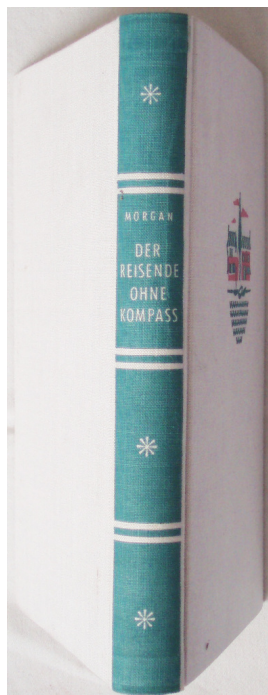

© VG Bild-Kunst, Bonn; Dora, Frank und Thomas Gottsmann
Foto: Eva May

Der Reisende ohne Kompaß

Werner Gottsmann, 1954

Nachlass: Gottsmann, Werner [Nachlassverzeichnis Grafikdesign]
Nachlass-Nummer: 20b
Objektyp: Buch_Schutzumschlag und Einband

Technik / Material (Werteliste): Leinen/Halbleinen, Pappe
Technik / Material (Freitext): Helles Leinen, grün und rosa bedruckt
Maße (HxBxT): 20.2 x 13.1 cm
Umfang (Seiten/Blätter): 358

Tatsächliche Auflagenhöhe: unbekannt
Auflagenhöhe:
Herausgeber: Verlag Volk und Welt
Herstellung: Sachsendruck Plauen

Aktueller Standort: Nachlass Werner Gottsmann
Aktuelle: 20b
Inventarnummer:
Aktuelle Präsentation: Privatraum
Eigentümer: Nachlass Werner Gottsmann
Zugangsjahr: 2004
Zugangsart: Nachlass
Bemerkungen zur Provenienz: Belegexemplar

Kernbestand: nein
Nachlassbestand: ja

Zustand: gut

Vorhandene Reproduktionsvorlage (beste Qualität): Farbe Digital Repro

Weitere Abbildung

Der Reisende ohne Kompaß
1954
Helles Leinen, grün und rosa bedruckt
20.2 x 13.1 cm