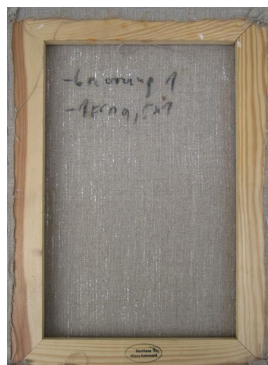

Technik / Material (Werteliste): Leinwand, Öl  
Technik / Material (Freitext): Ölfarbe auf Leinwand  
Maße (HxBxT): 42 x 30 cm

Bezeichnung, durch Künstler/in: verso o.: Kombination aus Zahlen und Buchstaben zur Farbverwendung  
Objektbeschreibung: aufeinandergestapelte Zellenformen

Aktueller Standort: KEHRWALD-ARCHIV  
Aktuelle Inventarnummer: 192  
Aktuelle Präsentation: Depot  
Eigentümer: Hannelore Kehrwald, Roland Kehrwald  
Zugangsjahr: 2009  
Zugangsart: Erbe

Kommentar / Kontext / Wirkungsgeschichte: K.K. arbeitete zum Thema Zellen wiederholt, zuletzt aufgenommen nach der Krebsdiagnose 2007. Im Nachlass befinden sich über 100 Bilder zu dieser Thematik. Für das Nachlassverzeichnis wurden 10 exemplarische Arbeiten sowie 3 Bildanlagen ausgewählt. Zudem existiert ein sehr umfangreiches Zeichnungskonvolut mit diesem Sujet.

Kernbestand: nein  
Nachlassbestand: ja

Zustand: gut

.

Vorhandene Reproduktionsvorlage (beste Qualität): Farbe Digital Repro

.

Sachindex: Zellen

Weitere Abbildung

unbenannt (verso)  
2006  
Ölfarbe auf Leinwand  
42 x 30 cm