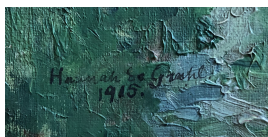

Beschreibender Titel: An der Mündung des Wentorfgrabens

Alternative Titel: Wentorfgraben am Schwielowsee

Gründe der Datierung (Freitext): möglicherweise auch 1915, 0 oder 1 ist undeutlich gezeichnet, die Benutzung der Farben deutet eher auf 1905 hin

Technik / Material (Werteliste): Leinwand, Öl

Technik / Material (Freitext): Öl auf Leinwand

Maße (HxBxT): 110 x 99 cm
mit Rahmen

Signatur: Hannah de Grahl 1905 u.l.
Bezeichnung, durch Künstler/in: unbezeichnet

Kernbestand: nein
Nachlassbestand: nein

Zustand: gut

Vorhandene: Digitales Original

Reproduktionsvorlage

(beste Qualität):

Bemerkungen zur Reproduktionsvorlage: Das Foto ist am Rand geringfügig beschnitten, weil das Bild in einem Treppenaufgang hängt und in nicht ausreichendem Abstand fotografiert wurde.

Sachindex:

Landschaftsmalerei

Ortsindex:

Schwielowsee-Geltow, Wentorf

Weitere Abbildung

Ausschnitt aus WZ 113
Signatur und Datierung

© gemeinfrei; Eigentümer
Foto: Heinz H. Schmal