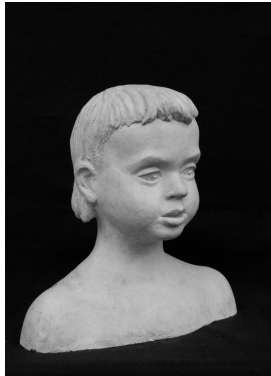

Vorhandene
Reproduktionsvorlage
(beste Qualität):

Farbe Digital Repro

Sachindex:
Personenindex:

Kinderportrait, Portrait
Grischa Worner

Weitere Abbildungen

Grischa, 1948/49
Gips
36 x 34 x 19 cm

© VG Bild-Kunst, Bonn; Grischa und Thomas Worner
Foto: Denise Richardt